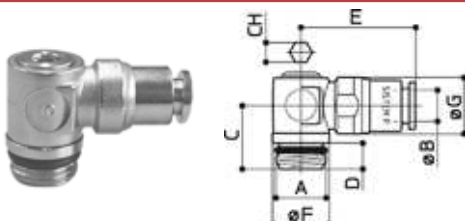

20

GIREVOLE-L METRICO+OR
SWIVEL METRIC+OR ELBOW

CODICE	A	B	C	D	E	F	G	CH	GR
205048	M5	4	16	4	20	10	12.2	11	11
205058	M5	5	19	4	20.5	11	12.2	11	13
205068	M5	6	18	4	23	13	13	12	19
201168	M10x1	6	20.5	6	23	13	14.3	13	21
202168	M12x1	6	22	8	23	13	17.5	16	25
201268	M12x1.25	6	22	8	23	13	17.5	16	24
20121568	M12x1.5	6	22	8	23	13	17.5	16	25
201188	M10x1	8	21.5	6	25	15	15.5	14	26
20121088	M12x1	8	23	8	25	15	17.5	16	29
20121288	M12x1.25	8	23	8	25	15	17.5	16	30
201288	M12x1.5	8	23	8	25	15	17.5	16	30

20

GIREVOLE-L CILINDRICO+OR
SWIVEL CYLINDRICAL+OR ELBOW

CODICE	A	B	C	D	E	F	G	CH	GR
208048	G1/8	4	19	6	20	10	14.3	13	13
204048	G1/4	4	21.5	8	20	10	17.5	16	19
208058	G1/8	5	21	6	20	11	14.3	13	16
204058	G1/4	5	23	8	20	11	17.5	16	21
208068	G1/8	6	20.5	6	23	13	14.3	13	21
204068	G1/4	6	22	8	23	13	17.5	16	26
208088	G1/8	8	21.5	6	25	15	15.5	14	26
204088	G1/4	8	23	8	25	15	17.5	16	31
203088	G3/8	8	26.5	10	25	15	22	20	43
202088	G1/2	8	28.5	12	25	15	26	24	56
208108	G1/8	10	28.5	6	25	15	20.7	19	47
204108	G1/4	10	29	8	28.5	17.5	20.7	19	48
203108	G3/8	10	30.5	10	28.5	17.5	22	20	55
202108	G1/2	10	33	12	28.5	17.5	26.8	24	68
204128	G1/4	12	28.5	8	32	21.5	24.5	22	70
203128	G3/8	12	31	10	32	21.5	24.5	22	75
202128	G1/2	12	34	12	32	21.5	26.8	24	87
203148	G3/8	14	34	10	36.5	25.5	29	26	123
202148	G1/2	14	36	12	36.5	25.5	29	26	126

14

GIREVOLE-L BRUGOLA CILINDRICO+OR
SWIVEL ELBOW SOCKET HEAD SCREW+OR

CODICE	A	B	C	D	E	F	G	CH	GR
148047	G1/8	4	13.5	5	22.5	11	11.5	4	18
144047	G1/4	4	15	6	22.5	14.3	11.5	4	21
148067	G1/8	6	13.5	5	25.5	11	13.8	4	23
144067	G1/4	6	15	6	25.5	14.3	13.8	4	25
148087	G1/8	8	13.5	5	27	11	14.5	4	24
144087	G1/4	8	15	6	27	14.3	14.5	4	26