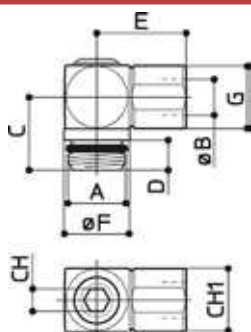

14L

GIREVOLE-L BRUGOLA LUNGO CILINDRICO+OR
LONG SWIVEL ELBOW SOCKET HEAD SCREW+OR

CODICE	A	B	C	D	E	F	G	CH	CH1	GR
14L8047	G1/8	4	30.5	5	22.5	11	11.5	4	10	26
14L4047	G1/4	4	32	6	22.5	14.3	11.5	4	10	28
14L8067	G1/8	6	30.5	5	25.5	11	13.8	4	10	30
14L4067	G1/4	6	32	6	25.5	14.3	13.8	4	10	32
14L8087	G1/8	8	30.5	5	27	11	14.5	4	10	31
14L4087	G1/4	8	32	6	27	14.3	14.5	4	10	33

14

GIREVOLE-L BRUGOLA FEMMINA/CILINDRICO+OR
SWIVEL ELBOW FEMALE SOCKET HEAD SCREW+OR

CODICE	A	B	C	D	E	F	G	CH	CH1	GR
145508	M5	M5	11.5	4	13	9	10	2,5	10	12
148807	G1/8	G1/8	13.5	5	23	11	14	4	14	26
144807	G1/4	G1/8	15	6	23	14.3	14	4	14	30
148407	G1/8	G1/4	13.5	5	28	11	16	4	16	37
144407	G1/4	G1/4	15	6	28	14.3	16	4	16	38

22

GIREVOLE-L FEMMINA
SWIVEL ELBOW FEMALE

CODICE	A	B	C	D	E	F	CH	GR
228040	G1/8	4	22	8	20	10	12	15
228050	G1/8	5	22	8	20.5	11	12	17
228060	G1/8	6	23	8	23	13	12	22
224060	G1/4	6	25	10	23	13	16	29
228080	G1/8	8	25	8	25	15	14	32
224080	G1/4	8	26	10	25	15	16	35
224100	G1/4	10	31	10	28.5	17.5	19	57
223100	G3/8	10	33	10	28.5	17.5	20	57
224120	G1/4	12	33	11	32	21.5	22	93
223120	G3/8	12	33	11	32	21.5	22	85

33

GIREVOLE-T LATERALE CONICO
SWIVEL TAPERED LATERAL TEE

CODICE	A	B	C	D	E	F	G	CH	GR
338040T	R1/8	4	23	8	20	10	12.2	11	18
334040T	R1/4	4	25	10	20	10	15.5	14	25
338050T	R1/8	5	22.5	8	20.5	11	12.2	11	21
334050T	R1/4	5	24.5	10	20.5	11	15.5	14	26
338060T	R1/8	6	25	8	23	13	13.4	12	33
334060T	R1/4	6	27	10	23	13	15.5	14	38
338080T	R1/8	8	26	8	25.5	15	17.9	16	45
334080T	R1/4	8	28	10	25.5	15	17.9	16	46
334100T	R1/4	10	30	10	29	17.5	21.2	19	65
333100T	R3/8	10	31	11	29	17.5	21.2	19	67
332100T	R1/2	10	34	14	29	17.5	24.5	22	93
334120T	R1/4	12	33	10	32	21.5	24.5	22	97
333120T	R3/8	12	34	11	32	21.5	24.5	22	99
332120T	R1/2	12	37	14	32	21.5	24.5	22	102
333140T	R3/8	14	37	11	36	25.5	29	26	160
332140T	R1/2	14	40	14	36	25.5	29	26	177