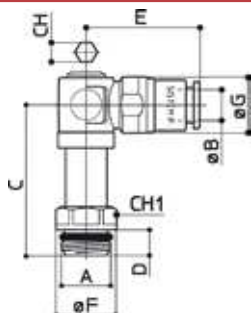

14L

GIREVOLE-L BRUGOLA LUNGO CILINDRICO+OR
LONG SWIVEL ELBOW SOCKET HEAD SCREW+OR

CODICE	A	B	C	D	E	F	G	CH	CH1	GR
14L8047	G1/8	4	30.5	5	22.5	11	11.5	4	10	26
14L4047	G1/4	4	32	6	22.5	14.3	11.5	4	10	28
14L8067	G1/8	6	30.5	5	25.5	11	13.8	4	10	30
14L4067	G1/4	6	32	6	25.5	14.3	13.8	4	10	32
14L8087	G1/8	8	30.5	5	27	11	14.5	4	10	31
14L4087	G1/4	8	32	6	27	14.3	14.5	4	10	33

14

GIREVOLE-L BRUGOLA FEMMINA/CILINDRICO+OR
SWIVEL ELBOW FEMALE SOCKET HEAD SCREW+OR

CODICE	A	B	C	D	E	F	G	CH	CH1	GR
145508	M5	M5	11.5	4	13	9	10	2,5	10	12
148807	G1/8	G1/8	13.5	5	23	11	14	4	14	26
144807	G1/4	G1/8	15	6	23	14.3	14	4	14	30
148407	G1/8	G1/4	13.5	5	28	11	16	4	16	37
144407	G1/4	G1/4	15	6	28	14.3	16	4	16	38

22

GIREVOLE-L FEMMINA
SWIVEL ELBOW FEMALE

CODICE	A	B	C	D	E	F	CH	GR
228040	G1/8	4	22	8	20	10	12	15
228050	G1/8	5	22	8	20.5	11	12	17
228060	G1/8	6	23	8	23	13	12	22
224060	G1/4	6	25	10	23	13	16	29
228080	G1/8	8	25	8	25	15	14	32
224080	G1/4	8	26	10	25	15	16	35
224100	G1/4	10	31	10	28.5	17.5	19	57
223100	G3/8	10	33	10	28.5	17.5	20	57
224120	G1/4	12	33	11	32	21.5	22	93
223120	G3/8	12	33	11	32	21.5	22	85

33

GIREVOLE-T LATERALE CONICO
SWIVEL TAPERED LATERAL TEE

CODICE	A	B	C	D	E	F	G	CH	GR
338040T	R1/8	4	23	8	20	10	12.2	11	18
334040T	R1/4	4	25	10	20	10	15.5	14	25
338050T	R1/8	5	22.5	8	20.5	11	12.2	11	21
334050T	R1/4	5	24.5	10	20.5	11	15.5	14	26
338060T	R1/8	6	25	8	23	13	13.4	12	33
334060T	R1/4	6	27	10	23	13	15.5	14	38
338080T	R1/8	8	26	8	25.5	15	17.9	16	45
334080T	R1/4	8	28	10	25.5	15	17.9	16	46
334100T	R1/4	10	30	10	29	17.5	21.2	19	65
333100T	R3/8	10	31	11	29	17.5	21.2	19	67
332100T	R1/2	10	34	14	29	17.5	24.5	22	93
334120T	R1/4	12	33	10	32	21.5	24.5	22	97
333120T	R3/8	12	34	11	32	21.5	24.5	22	99
332120T	R1/2	12	37	14	32	21.5	24.5	22	102
333140T	R3/8	14	37	11	36	25.5	29	26	160
332140T	R1/2	14	40	14	36	25.5	29	26	177