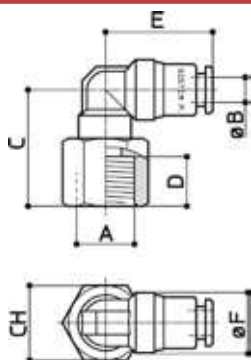

14L

GIREVOLE-L BRUGOLA LUNGO CILINDRICO+OR
LONG SWIVEL ELBOW SOCKET HEAD SCREW+OR

CODICE	A	B	C	D	E	F	G	CH	CH1	GR
14L8047	G1/8	4	30.5	5	22.5	11	11.5	4	10	26
14L4047	G1/4	4	32	6	22.5	14.3	11.5	4	10	28
14L8067	G1/8	6	30.5	5	25.5	11	13.8	4	10	30
14L4067	G1/4	6	32	6	25.5	14.3	13.8	4	10	32
14L8087	G1/8	8	30.5	5	27	11	14.5	4	10	31
14L4087	G1/4	8	32	6	27	14.3	14.5	4	10	33

14

GIREVOLE-L BRUGOLA FEMMINA/CILINDRICO+OR
SWIVEL ELBOW FEMALE SOCKET HEAD SCREW+OR

CODICE	A	B	C	D	E	F	G	CH	CH1	GR
145508	M5	M5	11.5	4	13	9	10	2,5	10	12
148807	G1/8	G1/8	13.5	5	23	11	14	4	14	26
144807	G1/4	G1/8	15	6	23	14.3	14	4	14	30
148407	G1/8	G1/4	13.5	5	28	11	16	4	16	37
144407	G1/4	G1/4	15	6	28	14.3	16	4	16	38

22

GIREVOLE-L FEMMINA
SWIVEL ELBOW FEMALE

CODICE	A	B	C	D	E	F	CH	GR
228040	G1/8	4	22	8	20	10	12	15
228050	G1/8	5	22	8	20.5	11	12	17
228060	G1/8	6	23	8	23	13	12	22
224060	G1/4	6	25	10	23	13	16	29
228080	G1/8	8	25	8	25	15	14	32
224080	G1/4	8	26	10	25	15	16	35
224100	G1/4	10	31	10	28.5	17.5	19	57
223100	G3/8	10	33	10	28.5	17.5	20	57
224120	G1/4	12	33	11	32	21.5	22	93
223120	G3/8	12	33	11	32	21.5	22	85

33

GIREVOLE-T LATERALE CONICO
SWIVEL TAPERED LATERAL TEE

CODICE	A	B	C	D	E	F	G	CH	GR
338040T	R1/8	4	23	8	20	10	12.2	11	18
334040T	R1/4	4	25	10	20	10	15.5	14	25
338050T	R1/8	5	22.5	8	20.5	11	12.2	11	21
334050T	R1/4	5	24.5	10	20.5	11	15.5	14	26
338060T	R1/8	6	25	8	23	13	13.4	12	33
334060T	R1/4	6	27	10	23	13	15.5	14	38
338080T	R1/8	8	26	8	25.5	15	17.9	16	45
334080T	R1/4	8	28	10	25.5	15	17.9	16	46
334100T	R1/4	10	30	10	29	17.5	21.2	19	65
333100T	R3/8	10	31	11	29	17.5	21.2	19	67
332100T	R1/2	10	34	14	29	17.5	24.5	22	93
334120T	R1/4	12	33	10	32	21.5	24.5	22	97
333120T	R3/8	12	34	11	32	21.5	24.5	22	99
332120T	R1/2	12	37	14	32	21.5	24.5	22	102
333140T	R3/8	14	37	11	36	25.5	29	26	160
332140T	R1/2	14	40	14	36	25.5	29	26	177