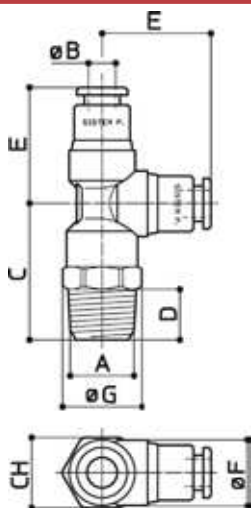

14L

GIREVOLE-L BRUGOLA LUNGO CILINDRICO+OR
LONG SWIVEL ELBOW SOCKET HEAD SCREW+OR

CODICE	A	B	C	D	E	F	G	CH	CH1	GR
14L8047	G1/8	4	30.5	5	22.5	11	11.5	4	10	26
14L4047	G1/4	4	32	6	22.5	14.3	11.5	4	10	28
14L8067	G1/8	6	30.5	5	25.5	11	13.8	4	10	30
14L4067	G1/4	6	32	6	25.5	14.3	13.8	4	10	32
14L8087	G1/8	8	30.5	5	27	11	14.5	4	10	31
14L4087	G1/4	8	32	6	27	14.3	14.5	4	10	33

14

GIREVOLE-L BRUGOLA FEMMINA/CILINDRICO+OR
SWIVEL ELBOW FEMALE SOCKET HEAD SCREW+OR

CODICE	A	B	C	D	E	F	G	CH	CH1	GR
145508	M5	M5	11.5	4	13	9	10	2,5	10	12
148807	G1/8	G1/8	13.5	5	23	11	14	4	14	26
144807	G1/4	G1/8	15	6	23	14.3	14	4	14	30
148407	G1/8	G1/4	13.5	5	28	11	16	4	16	37
144407	G1/4	G1/4	15	6	28	14.3	16	4	16	38

22

GIREVOLE-L FEMMINA
SWIVEL ELBOW FEMALE

CODICE	A	B	C	D	E	F	CH	GR
228040	G1/8	4	22	8	20	10	12	15
228050	G1/8	5	22	8	20.5	11	12	17
228060	G1/8	6	23	8	23	13	12	22
224060	G1/4	6	25	10	23	13	16	29
228080	G1/8	8	25	8	25	15	14	32
224080	G1/4	8	26	10	25	15	16	35
224100	G1/4	10	31	10	28.5	17.5	19	57
223100	G3/8	10	33	10	28.5	17.5	20	57
224120	G1/4	12	33	11	32	21.5	22	93
223120	G3/8	12	33	11	32	21.5	22	85

33

GIREVOLE-T LATERALE CONICO
SWIVEL TAPERED LATERAL TEE

CODICE	A	B	C	D	E	F	G	CH	GR
338040T	R1/8	4	23	8	20	10	12.2	11	18
334040T	R1/4	4	25	10	20	10	15.5	14	25
338050T	R1/8	5	22.5	8	20.5	11	12.2	11	21
334050T	R1/4	5	24.5	10	20.5	11	15.5	14	26
338060T	R1/8	6	25	8	23	13	13.4	12	33
334060T	R1/4	6	27	10	23	13	15.5	14	38
338080T	R1/8	8	26	8	25.5	15	17.9	16	45
334080T	R1/4	8	28	10	25.5	15	17.9	16	46
334100T	R1/4	10	30	10	29	17.5	21.2	19	65
333100T	R3/8	10	31	11	29	17.5	21.2	19	67
332100T	R1/2	10	34	14	29	17.5	24.5	22	93
334120T	R1/4	12	33	10	32	21.5	24.5	22	97
333120T	R3/8	12	34	11	32	21.5	24.5	22	99
332120T	R1/2	12	37	14	32	21.5	24.5	22	102
333140T	R3/8	14	37	11	36	25.5	29	26	160
332140T	R1/2	14	40	14	36	25.5	29	26	177