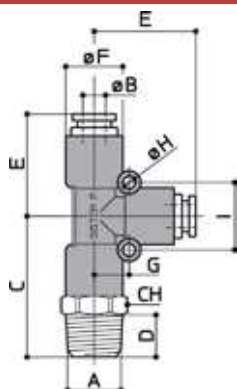

**33**

**GIREVOLE-T LATERALE CONICO RESINA**  
*SWIVEL TAPERED LATERAL TEE RESIN*

CODICE	A	B	C	D	E	F	G	H	I	CH	GR
<b>335042</b>	M5	4	23	4	18.5	10	6	2.5	12	10	12
<b>338042T</b>	R1/8	4	26.5	8	18.5	10	6	2.5	12	11	13
<b>334042T</b>	R1/4	4	29.5	10	18.5	10	6	2.5	12	14	20
<b>338062T</b>	R1/8	6	30.5	8	24	13.5	8.5	3.2	16	14	27
<b>334062T</b>	R1/4	6	33.5	10	24	13.5	8.5	3.2	16	14	19
<b>338082T</b>	R1/8	8	32	8	25.5	15.5	9	3.2	18	16	37
<b>334082T</b>	R1/4	8	35	10	25.5	15.5	9	3.2	18	16	43
<b>333082T</b>	R3/8	8	36	11	25.5	15.5	9	3.2	17	17	43
<b>334102T</b>	R1/4	10	39	10	30	18.5	11.5	4.2	22	19	55
<b>333102T</b>	R3/8	10	40	11	30	18.5	11.5	4.2	22	19	59
<b>332102T</b>	R1/2	10	43	14	30	18.5	11.5	4.2	22	22	61

**53**

**RACCORDO-Y CON SPINA RESINA**  
*Y-FITTING WITH PLUG RESIN*

CODICE	A	B	C	D	E	F	GR
<b>534042</b>	4	4	37	16	9	10	6
<b>534062</b>	4	6	41	22	9	10	6
<b>534082</b>	4	8	44	25	9	10	6

**54**

**RACCORDO-L CON SPINA RESINA**  
*ELBOW FITTING WITH PLUG RESIN*