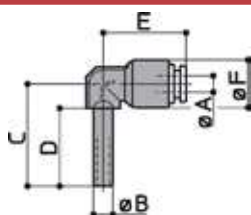

**33**

**GIREVOLE-T LATERALE CONICO RESINA**  
*SWIVEL TAPERED LATERAL TEE RESIN*

CODICE	A	B	C	D	E	F	G	H	I	CH	GR
<b>335042</b>	M5	4	23	4	18.5	10	6	2.5	12	10	12
<b>338042T</b>	R1/8	4	26.5	8	18.5	10	6	2.5	12	11	13
<b>334042T</b>	R1/4	4	29.5	10	18.5	10	6	2.5	12	14	20
<b>338062T</b>	R1/8	6	30.5	8	24	13.5	8.5	3.2	16	14	27
<b>334062T</b>	R1/4	6	33.5	10	24	13.5	8.5	3.2	16	14	19
<b>338082T</b>	R1/8	8	32	8	25.5	15.5	9	3.2	18	16	37
<b>334082T</b>	R1/4	8	35	10	25.5	15.5	9	3.2	18	16	43
<b>333082T</b>	R3/8	8	36	11	25.5	15.5	9	3.2	17	17	43
<b>334102T</b>	R1/4	10	39	10	30	18.5	11.5	4.2	22	19	55
<b>333102T</b>	R3/8	10	40	11	30	18.5	11.5	4.2	22	19	59
<b>332102T</b>	R1/2	10	43	14	30	18.5	11.5	4.2	22	22	61

**53**

**RACCORDO-Y CON SPINA RESINA**  
*Y-FITTING WITH PLUG RESIN*

CODICE	A	B	C	D	E	F	GR
<b>534042</b>	4	4	37	16	9	10	6
<b>534062</b>	4	6	41	22	9	10	6
<b>534082</b>	4	8	44	25	9	10	6

**54**

**RACCORDO-L CON SPINA RESINA**  
*ELBOW FITTING WITH PLUG RESIN*