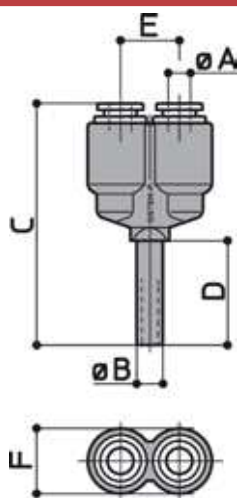

**33**

**GIREVOLE-T LATERALE CONICO RESINA**  
*SWIVEL TAPERED LATERAL TEE RESIN*

CODICE	A	B	C	D	E	F	G	H	I	CH	GR
<b>335042</b>	M5	4	23	4	18.5	10	6	2.5	12	10	12
<b>338042T</b>	R1/8	4	26.5	8	18.5	10	6	2.5	12	11	13
<b>334042T</b>	R1/4	4	29.5	10	18.5	10	6	2.5	12	14	20
<b>338062T</b>	R1/8	6	30.5	8	24	13.5	8.5	3.2	16	14	27
<b>334062T</b>	R1/4	6	33.5	10	24	13.5	8.5	3.2	16	14	19
<b>338082T</b>	R1/8	8	32	8	25.5	15.5	9	3.2	18	16	37
<b>334082T</b>	R1/4	8	35	10	25.5	15.5	9	3.2	18	16	43
<b>333082T</b>	R3/8	8	36	11	25.5	15.5	9	3.2	17	17	43
<b>334102T</b>	R1/4	10	39	10	30	18.5	11.5	4.2	22	19	55
<b>333102T</b>	R3/8	10	40	11	30	18.5	11.5	4.2	22	19	59
<b>332102T</b>	R1/2	10	43	14	30	18.5	11.5	4.2	22	22	61

**53**

**RACCORDO-Y CON SPINA RESINA**  
*Y-FITTING WITH PLUG RESIN*

CODICE	A	B	C	D	E	F	GR
<b>534042</b>	4	4	37	16	9	10	6
<b>534062</b>	4	6	41	22	9	10	6
<b>534082</b>	4	8	44	25	9	10	6

**54**

**RACCORDO-L CON SPINA RESINA**  
*ELBOW FITTING WITH PLUG RESIN*

CODICE	A	B	C	D	E	F	GR
<b>544042</b>	4	4	21	16	17	9.8	3
<b>544062</b>	4	6	27	22	17	9.8	3
<b>546062</b>	6	6	29	22	21	13.5	8
<b>548082</b>	8	8	33	25	23	15.5	11