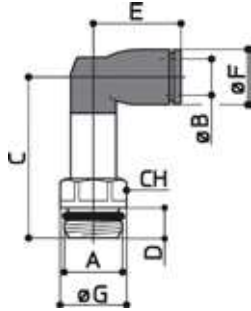

E20L

GIREVOLE-L LUNGO CILINDRICO+OR EASY
LONG SWIVEL ELBOW+OR EASY

CODICE	A	B	C	D	E	F	G	CH	GR
E20L8047	G1/8	4	27	5	16	10	11	10	11
E20L4047	G1/4	4	29	6	16	10	14.3	10	9
E20L8067	G1/8	6	31	5	18.5	12.6	11.7	11	16
E20L4067	G1/4	6	33	6	18.5	12.6	14.3	11	14
E20L8087	G1/8	8	35.5	5	20.5	14.5	14.3	13	27
E20L4087	G1/4	8	36	6	20.5	14.5	14.3	13	22
E20L3087	G3/8	8	39	8	20.5	14.5	18	13	16

E14

GIREVOLE-L BRUGOLA CILINDRICO+OR EASY
SWIVEL ELBOW WITH SOCKET HEAD SCREW+OR EASY

CODICE	A	B	C	D	E	F	G	CH	GR
E145048	M5	4	13.5	4	18.5	9.5	9.8	2.5	4
E148047	G1/8	4	15	5	19	14.3	10.3	4	9
E144047	G1/4	4	13.5	6	19	14.3	10.3	4	12
E148067	G1/8	6	15	5	20	14.3	12.6	4	10
E144067	G1/4	6	13.5	6	20	14.3	12.6	4	12
E148087	G1/8	8	15	5	21	14.3	14.5	4	10
E144087	G1/4	8	13.5	6	21	14.3	14.5	4	13

E14L

GIREVOLE-L BRUGOLA LUNGO CILINDRICO+OR EASY
LONG SWIVEL ELBOW WITH SOCKET HEAD SCREW+OR EASY

CODICE	A	B	C	D	E	F	G	CH	CH1	GR
E14L8047	G1/8	4	30.5	5	19	14.3	10.3	4	10	17
E14L4047	G1/4	4	32	6	19	14.3	10.3	4	10	20
E14L8067	G1/8	6	30.5	5	20	14.3	12.6	4	10	17
E14L4067	G1/4	6	32	6	20	14.3	12.6	4	10	20
E14L8087	G1/8	8	30.5	5	21	14.3	14.5	4	10	18
E14L4087	G1/4	8	32	6	21	14.3	14.5	4	10	21

E22

GIREVOLE-L FEMMINA EASY
SWIVEL ELBOW FEMALE EASY

CODICE	A	B	C	D	E	F	G	CH	GR
E228040	G1/8	4	18	10	16	10	13	12	8
E224040	G1/4	4	20	12	16	10	17	16	14
E228060	G1/8	6	19	10	18.5	12.6	13	12	9
E224060	G1/4	6	21	12	18.5	12.6	17	16	15
E228080	G1/8	8	20	10	20.5	14.5	13	12	11
E224080	G1/4	8	22	12	20.5	14.5	17	16	17
E223080	G3/8	8	23	13	20.5	14.5	21	19	21
E224100	G1/4	10	25	12	26	16.3	17	16	21
E223100	G3/8	10	26	13	26	16.3	21	19	25