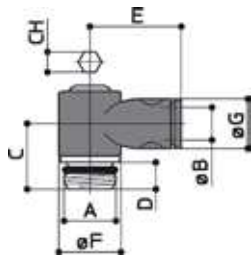

E20L

GIREVOLE-L LUNGO CILINDRICO+OR EASY
LONG SWIVEL ELBOW+OR EASY

CODICE	A	B	C	D	E	F	G	CH	GR
E20L8047	G1/8	4	27	5	16	10	11	10	11
E20L4047	G1/4	4	29	6	16	10	14.3	10	9
E20L8067	G1/8	6	31	5	18.5	12.6	11.7	11	16
E20L4067	G1/4	6	33	6	18.5	12.6	14.3	11	14
E20L8087	G1/8	8	35.5	5	20.5	14.5	14.3	13	27
E20L4087	G1/4	8	36	6	20.5	14.5	14.3	13	22
E20L3087	G3/8	8	39	8	20.5	14.5	18	13	16

E14

GIREVOLE-L BRUGOLA CILINDRICO+OR EASY
SWIVEL ELBOW WITH SOCKET HEAD SCREW+OR EASY

CODICE	A	B	C	D	E	F	G	CH	GR
E145048	M5	4	13.5	4	18.5	9.5	9.8	2.5	4
E148047	G1/8	4	15	5	19	14.3	10.3	4	9
E144047	G1/4	4	13.5	6	19	14.3	10.3	4	12
E148067	G1/8	6	15	5	20	14.3	12.6	4	10
E144067	G1/4	6	13.5	6	20	14.3	12.6	4	12
E148087	G1/8	8	15	5	21	14.3	14.5	4	10
E144087	G1/4	8	13.5	6	21	14.3	14.5	4	13

E14L

GIREVOLE-L BRUGOLA LUNGO CILINDRICO+OR EASY
LONG SWIVEL ELBOW WITH SOCKET HEAD SCREW+OR EASY

CODICE	A	B	C	D	E	F	G	CH	CH1	GR
E14L8047	G1/8	4	30.5	5	19	14.3	10.3	4	10	17
E14L4047	G1/4	4	32	6	19	14.3	10.3	4	10	20
E14L8067	G1/8	6	30.5	5	20	14.3	12.6	4	10	17
E14L4067	G1/4	6	32	6	20	14.3	12.6	4	10	20
E14L8087	G1/8	8	30.5	5	21	14.3	14.5	4	10	18
E14L4087	G1/4	8	32	6	21	14.3	14.5	4	10	21

E22

GIREVOLE-L FEMMINA EASY
SWIVEL ELBOW FEMALE EASY

CODICE	A	B	C	D	E	F	G	CH	GR
E228040	G1/8	4	18	10	16	10	13	12	8
E224040	G1/4	4	20	12	16	10	17	16	14
E228060	G1/8	6	19	10	18.5	12.6	13	12	9
E224060	G1/4	6	21	12	18.5	12.6	17	16	15
E228080	G1/8	8	20	10	20.5	14.5	13	12	11
E224080	G1/4	8	22	12	20.5	14.5	17	16	17
E223080	G3/8	8	23	13	20.5	14.5	21	19	21
E224100	G1/4	10	25	12	26	16.3	17	16	21
E223100	G3/8	10	26	13	26	16.3	21	19	25