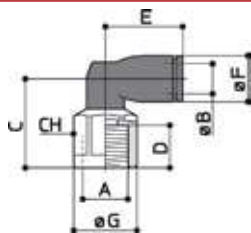

E14

GIREVOLE-L BRUGOLA CILINDRICO+OR EASY
SWIVEL ELBOW WITH SOCKET HEAD SCREW+OR EASY

CODICE	A	B	C	D	E	F	G	CH	GR
E145048	M5	4	13.5	4	18.5	9.5	9.8	2.5	4
E148047	G1/8	4	15	5	19	14.3	10.3	4	9
E144047	G1/4	4	13.5	6	19	14.3	10.3	4	12
E148067	G1/8	6	15	5	20	14.3	12.6	4	10
E144067	G1/4	6	13.5	6	20	14.3	12.6	4	12
E148087	G1/8	8	15	5	21	14.3	14.5	4	10
E144087	G1/4	8	13.5	6	21	14.3	14.5	4	13

E14L

GIREVOLE-L BRUGOLA LUNGO CILINDRICO+OR EASY
LONG SWIVEL ELBOW WITH SOCKET HEAD SCREW+OR EASY

CODICE	A	B	C	D	E	F	G	CH	CH1	GR
E14L8047	G1/8	4	30.5	5	19	14.3	10.3	4	10	17
E14L4047	G1/4	4	32	6	19	14.3	10.3	4	10	20
E14L8067	G1/8	6	30.5	5	20	14.3	12.6	4	10	17
E14L4067	G1/4	6	32	6	20	14.3	12.6	4	10	20
E14L8087	G1/8	8	30.5	5	21	14.3	14.5	4	10	18
E14L4087	G1/4	8	32	6	21	14.3	14.5	4	10	21

E22

GIREVOLE-L FEMMINA EASY
SWIVEL ELBOW FEMALE EASY

CODICE	A	B	C	D	E	F	G	CH	GR
E228040	G1/8	4	18	10	16	10	13	12	8
E224040	G1/4	4	20	12	16	10	17	16	14
E228060	G1/8	6	19	10	18.5	12.6	13	12	9
E224060	G1/4	6	21	12	18.5	12.6	17	16	15
E228080	G1/8	8	20	10	20.5	14.5	13	12	11
E224080	G1/4	8	22	12	20.5	14.5	17	16	17
E223080	G3/8	8	23	13	20.5	14.5	21	19	21
E224100	G1/4	10	25	12	26	16.3	17	16	21
E223100	G3/8	10	26	13	26	16.3	21	19	25