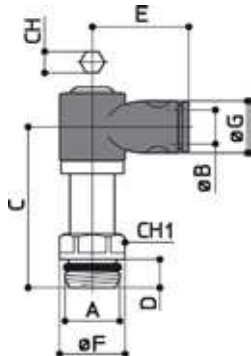

E20L

GIREVOLE-L LUNGO CILINDRICO+OR EASY
LONG SWIVEL ELBOW+OR EASY

CODICE	A	B	C	D	E	F	G	CH	GR
E20L8047	G1/8	4	27	5	16	10	11	10	11
E20L4047	G1/4	4	29	6	16	10	14.3	10	9
E20L8067	G1/8	6	31	5	18.5	12.6	11.7	11	16
E20L4067	G1/4	6	33	6	18.5	12.6	14.3	11	14
E20L8087	G1/8	8	35.5	5	20.5	14.5	14.3	13	27
E20L4087	G1/4	8	36	6	20.5	14.5	14.3	13	22
E20L3087	G3/8	8	39	8	20.5	14.5	18	13	16

E14

GIREVOLE-L BRUGOLA CILINDRICO+OR EASY
SWIVEL ELBOW WITH SOCKET HEAD SCREW+OR EASY

CODICE	A	B	C	D	E	F	G	CH	GR
E145048	M5	4	13.5	4	18.5	9.5	9.8	2.5	4
E148047	G1/8	4	15	5	19	14.3	10.3	4	9
E144047	G1/4	4	13.5	6	19	14.3	10.3	4	12
E148067	G1/8	6	15	5	20	14.3	12.6	4	10
E144067	G1/4	6	13.5	6	20	14.3	12.6	4	12
E148087	G1/8	8	15	5	21	14.3	14.5	4	10
E144087	G1/4	8	13.5	6	21	14.3	14.5	4	13

E14L

GIREVOLE-L BRUGOLA LUNGO CILINDRICO+OR EASY
LONG SWIVEL ELBOW WITH SOCKET HEAD SCREW+OR EASY

CODICE	A	B	C	D	E	F	G	CH	CH1	GR
E14L8047	G1/8	4	30.5	5	19	14.3	10.3	4	10	17
E14L4047	G1/4	4	32	6	19	14.3	10.3	4	10	20
E14L8067	G1/8	6	30.5	5	20	14.3	12.6	4	10	17
E14L4067	G1/4	6	32	6	20	14.3	12.6	4	10	20
E14L8087	G1/8	8	30.5	5	21	14.3	14.5	4	10	18
E14L4087	G1/4	8	32	6	21	14.3	14.5	4	10	21

E22

GIREVOLE-L FEMMINA EASY
SWIVEL ELBOW FEMALE EASY

CODICE	A	B	C	D	E	F	G	CH	GR
E228040	G1/8	4	18	10	16	10	13	12	8
E224040	G1/4	4	20	12	16	10	17	16	14
E228060	G1/8	6	19	10	18.5	12.6	13	12	9
E224060	G1/4	6	21	12	18.5	12.6	17	16	15
E228080	G1/8	8	20	10	20.5	14.5	13	12	11
E224080	G1/4	8	22	12	20.5	14.5	17	16	17
E223080	G3/8	8	23	13	20.5	14.5	21	19	21
E224100	G1/4	10	25	12	26	16.3	17	16	21
E223100	G3/8	10	26	13	26	16.3	21	19	25