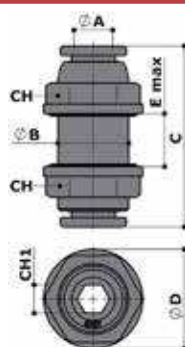

E51

INTERMEDIO-Y EASY
INTERMEDIATE-Y EASY

CODICE	A	B	C	D	E	GR
E510040	4	9.2	31.5	3.2	10.2	5
E510060	6	11.3	35.5	3.2	12.5	8
E510080	8	14.5	39.5	3.2	14.5	12
E510100	10	15.5	46	3.2	16.3	16
E510120	12	18.5	52	3.2	19	25

E80

PASSALAMIERA EASY
BULKHEAD STRAIGHT EASY

CODICE	A	B	C	D	E	CH	CH1	GR
E800040	4	M10X1	28	16	10	12	3,5	6
E800060	6	M14X1	32	20	13	17	4	8
E800080	8	M15X1	37	21	17	18	6	9

E82

PASSALAMIERA GIREVOLE-L EASY
SWIVEL BULKHEAD ELBOW EASY

CODICE	A	B	C	D	E	F	CH	CH1	GR
E820040	4	M10X1	13	19	10	16	12	3,5	8
E820060	6	M14X1	13	23	13	20	17	4	18
E820080	8	M15X1	14	27	17	21	18	6	28

E26

INTERMEDIO-X GIREVOLE EASY
SWIVEL INTERMEDIATE CROSS EASY

CODICE	A	B	C	D	E	F	G	GR
E260040	4	4	16	16	13	10	10	6
E266040	6	4	18.5	16	14	12.6	10	8
E268040	8	4	20.5	16	15	14.5	10	10
E260060	6	6	18.5	18.5	15	12.6	12.6	9
E268060	8	6	20.5	18.5	16	14.5	12.6	12
E261060	10	6	26	18.5	18	16.3	12.6	18
E260080	8	8	20.5	20.5	17	14.5	14.5	14
E261080	10	8	26	20.5	19	16.3	14.5	20
E260100	10	10	26	26	22	16	16	14