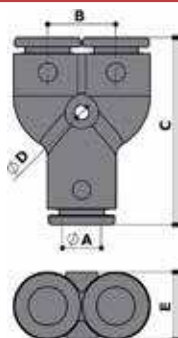

E51

INTERMEDIO-Y EASY
INTERMEDIATE-Y EASY

CODICE	A	B	C	D	E	GR
E510040	4	9.2	31.5	3.2	10.2	5
E510060	6	11.3	35.5	3.2	12.5	8
E510080	8	14.5	39.5	3.2	14.5	12
E510100	10	15.5	46	3.2	16.3	16
E510120	12	18.5	52	3.2	19	25

E80

PASSALAMIERA EASY
BULKHEAD STRAIGHT EASY

CODICE	A	B	C	D	E	CH	CH1	GR
E800040	4	M10X1	28	16	10	12	3,5	6
E800060	6	M14X1	32	20	13	17	4	8
E800080	8	M15X1	37	21	17	18	6	9

E82

PASSALAMIERA GIREVOLE-L EASY
SWIVEL BULKHEAD ELBOW EASY

CODICE	A	B	C	D	E	F	CH	CH1	GR
E820040	4	M10X1	13	19	10	16	12	3,5	8
E820060	6	M14X1	13	23	13	20	17	4	18
E820080	8	M15X1	14	27	17	21	18	6	28

E26

INTERMEDIO-X GIREVOLE EASY
SWIVEL INTERMEDIATE CROSS EASY

CODICE	A	B	C	D	E	F	G	GR
E260040	4	4	16	16	13	10	10	6
E266040	6	4	18.5	16	14	12.6	10	8
E268040	8	4	20.5	16	15	14.5	10	10
E260060	6	6	18.5	18.5	15	12.6	12.6	9
E268060	8	6	20.5	18.5	16	14.5	12.6	12
E261060	10	6	26	18.5	18	16.3	12.6	18
E260080	8	8	20.5	20.5	17	14.5	14.5	14
E261080	10	8	26	20.5	19	16.3	14.5	20
E260100	10	10	26	26	22	16	16	14