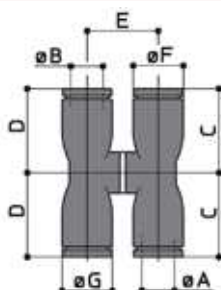

E51

INTERMEDIO-Y EASY
INTERMEDIATE-Y EASY

CODICE	A	B	C	D	E	GR
E510040	4	9.2	31.5	3.2	10.2	5
E510060	6	11.3	35.5	3.2	12.5	8
E510080	8	14.5	39.5	3.2	14.5	12
E510100	10	15.5	46	3.2	16.3	16
E510120	12	18.5	52	3.2	19	25

E80

PASSALAMIERA EASY
BULKHEAD STRAIGHT EASY

CODICE	A	B	C	D	E	CH	CH1	GR
E800040	4	M10X1	28	16	10	12	3,5	6
E800060	6	M14X1	32	20	13	17	4	8
E800080	8	M15X1	37	21	17	18	6	9

E82

PASSALAMIERA GIREVOLE-L EASY
SWIVEL BULKHEAD ELBOW EASY

CODICE	A	B	C	D	E	F	CH	CH1	GR
E820040	4	M10X1	13	19	10	16	12	3,5	8
E820060	6	M14X1	13	23	13	20	17	4	18
E820080	8	M15X1	14	27	17	21	18	6	28

E26

INTERMEDIO-X GIREVOLE EASY
SWIVEL INTERMEDIATE CROSS EASY

CODICE	A	B	C	D	E	F	G	GR
E260040	4	4	16	16	13	10	10	6
E266040	6	4	18.5	16	14	12.6	10	8
E268040	8	4	20.5	16	15	14.5	10	10
E260060	6	6	18.5	18.5	15	12.6	12.6	9
E268060	8	6	20.5	18.5	16	14.5	12.6	12
E261060	10	6	26	18.5	18	16.3	12.6	18
E260080	8	8	20.5	20.5	17	14.5	14.5	14
E261080	10	8	26	20.5	19	16.3	14.5	20
E260100	10	10	26	26	22	16	16	14