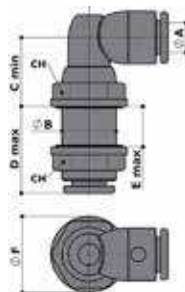

E80

PASSALAMIERA EASY
BULKHEAD STRAIGHT EASY

CODICE	A	B	C	D	E	CH	CH1	GR
E800040	4	M10X1	28	16	10	12	3,5	6
E800060	6	M14X1	32	20	13	17	4	8
E800080	8	M15X1	37	21	17	18	6	9

E82

PASSALAMIERA GIREVOLE-L EASY
SWIVEL BULKHEAD ELBOW EASY

CODICE	A	B	C	D	E	F	CH	CH1	GR
E820040	4	M10X1	13	19	10	16	12	3,5	8
E820060	6	M14X1	13	23	13	20	17	4	18
E820080	8	M15X1	14	27	17	21	18	6	28

E26

INTERMEDIO-X GIREVOLE EASY
SWIVEL INTERMEDIATE CROSS EASY

CODICE	A	B	C	D	E	F	G	GR
E260040	4	4	16	16	13	10	10	6
E266040	6	4	18.5	16	14	12.6	10	8
E268040	8	4	20.5	16	15	14.5	10	10
E260060	6	6	18.5	18.5	15	12.6	12.6	9
E268060	8	6	20.5	18.5	16	14.5	12.6	12
E261060	10	6	26	18.5	18	16.3	12.6	18
E260080	8	8	20.5	20.5	17	14.5	14.5	14
E261080	10	8	26	20.5	19	16.3	14.5	20
E260100	10	10	26	26	22	16	16	14