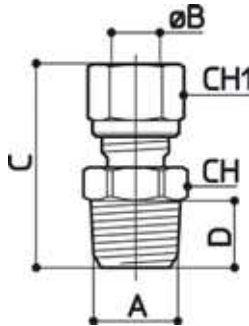

**GV10**

**FISSO DIRITTO CONICO OGIVA**  
*FIXED TAPERED STRAIGHT OGIVE PIPE*

CODICE	A	B	C	D	CH	CH1	GR
GV10804	R1/8	4	27	8	10	10	13
GV10806	R1/8	6	28	8	12	12	16
GV10406	R1/4	6	32.5	11	14	12	24
GV10808	R1/8	8	29.5	8	12	14	18
GV10408	R1/4	8	33	11	14	14	24
GV10308	R3/8	8	33	11.5	17	14	35
GV10410	R1/4	10	37.5	11	17	19	44
GV10310	R3/8	10	38	11.5	17	19	49
GV10210	R1/2	10	40.5	14	22	19	74
GV10312	R3/8	12	39	11.5	19	22	58
GV10212	R1/2	12	41	14	22	22	78
GV10214	R1/2	14	44.5	14	22	27	110
GV10215	R1/2	15	44.5	14	22	27	95
GV10216	R1/2	16	45	14	24	30	109
GV10218	R1/2	18	45	14	26	32	125

**GV10**

**FISSO DIRITTO CILINDRICO OGIVA**  
*FIXED PARALLEL STRAIGHT OGIVE PIPE*

CODICE	A	B	C	D	CH	CH1	GR
GV108049	G1/8	4	25	6	14	10	15
GV108069	G1/8	6	26	6	14	12	17
GV104069	G1/4	6	29.5	8	17	12	25
GV108089	G1/8	8	27.5	6	14	14	19
GV104089	G1/4	8	30	8	17	14	26
GV103089	G3/8	8	30.5	9	19	14	34
GV104109	G1/4	10	34.5	8	17	19	44
GV103109	G3/8	10	36	9	19	19	54

**GV23**

**DIRITTO FEMMINA OGIVA**  
*STRAIGHT FEMALE OGIVE PIPE*

CODICE	A	B	C	D	CH	CH1	GR
GV23804	G1/8	4	24.5	8	14	10	16
GV23806	G1/8	6	26	8	14	12	18
GV23406	G1/4	6	30.5	11	17	12	26
GV23808	G1/8	8	26.5	8	14	14	20
GV23408	G1/4	8	31	11	17	14	28
GV23308	G3/8	8	31	11.5	20	14	32
GV23410	G1/4	10	35.5	11	17	19	45
GV23310	G3/8	10	36.5	11.5	20	19	49

**GV21**

**FISSO-L CONICO OGIVA**  
*FIXED TAPERED ELBOW OGIVE PIPE*

CODICE	A	B	C	D	E	CH	CH1	GR
GV21804	R1/8	4	16	8	21	9	10	14
GV21806	R1/8	6	16	8	23	9	12	16
GV21406	R1/4	6	20	11	24.5	11	12	26
GV21808	R1/8	8	17	8	24	11	14	21
GV21408	R1/4	8	20	11	24	11	14	26
GV21308	R3/8	8	24	11.5	27	13	14	36
GV21410	R1/4	10	23.5	11	32	13	19	48
GV21310	R3/8	10	24	11.5	32	13	19	51
GV21210	R1/2	10	28.5	14	34	15	19	67
GV21312	R3/8	12	25.5	11.5	34.5	15	22	67
GV21212	R1/2	12	28.5	14	34.5	15	22	74
GV21214	R1/2	14	30	14	38	17	27	105
GV21215	R1/2	15	30	14	38	17	27	100
GV21216	R1/2	16	31.5	14	39.5	19	30	128
GV21218	R1/2	18	34	14	44	22	32	163