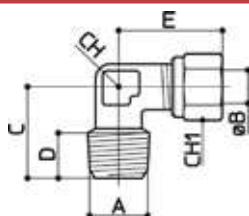

**GV10**

**FISSO DIRITTO CONICO OGIVA**  
*FIXED TAPERED STRAIGHT OGIVE PIPE*

CODICE	A	B	C	D	CH	CH1	GR
GV10804	R1/8	4	27	8	10	10	13
GV10806	R1/8	6	28	8	12	12	16
GV10406	R1/4	6	32.5	11	14	12	24
GV10808	R1/8	8	29.5	8	12	14	18
GV10408	R1/4	8	33	11	14	14	24
GV10308	R3/8	8	33	11.5	17	14	35
GV10410	R1/4	10	37.5	11	17	19	44
GV10310	R3/8	10	38	11.5	17	19	49
GV10210	R1/2	10	40.5	14	22	19	74
GV10312	R3/8	12	39	11.5	19	22	58
GV10212	R1/2	12	41	14	22	22	78
GV10214	R1/2	14	44.5	14	22	27	110
GV10215	R1/2	15	44.5	14	22	27	95
GV10216	R1/2	16	45	14	24	30	109
GV10218	R1/2	18	45	14	26	32	125

**GV10**

**FISSO DIRITTO CILINDRICO OGIVA**  
*FIXED PARALLEL STRAIGHT OGIVE PIPE*

CODICE	A	B	C	D	CH	CH1	GR
GV108049	G1/8	4	25	6	14	10	15
GV108069	G1/8	6	26	6	14	12	17
GV104069	G1/4	6	29.5	8	17	12	25
GV108089	G1/8	8	27.5	6	14	14	19
GV104089	G1/4	8	30	8	17	14	26
GV103089	G3/8	8	30.5	9	19	14	34
GV104109	G1/4	10	34.5	8	17	19	44
GV103109	G3/8	10	36	9	19	19	54

**GV23**

**DIRITTO FEMMINA OGIVA**  
*STRAIGHT FEMALE OGIVE PIPE*

CODICE	A	B	C	D	CH	CH1	GR
GV23804	G1/8	4	24.5	8	14	10	16
GV23806	G1/8	6	26	8	14	12	18
GV23406	G1/4	6	30.5	11	17	12	26
GV23808	G1/8	8	26.5	8	14	14	20
GV23408	G1/4	8	31	11	17	14	28
GV23308	G3/8	8	31	11.5	20	14	32
GV23410	G1/4	10	35.5	11	17	19	45
GV23310	G3/8	10	36.5	11.5	20	19	49

**GV21**

**FISSO-L CONICO OGIVA**  
*FIXED TAPERED ELBOW OGIVE PIPE*

CODICE	A	B	C	D	E	CH	CH1	GR
GV21804	R1/8	4	16	8	21	9	10	14
GV21806	R1/8	6	16	8	23	9	12	16
GV21406	R1/4	6	20	11	24.5	11	12	26
GV21808	R1/8	8	17	8	24	11	14	21
GV21408	R1/4	8	20	11	24	11	14	26
GV21308	R3/8	8	24	11.5	27	13	14	36
GV21410	R1/4	10	23.5	11	32	13	19	48
GV21310	R3/8	10	24	11.5	32	13	19	51
GV21210	R1/2	10	28.5	14	34	15	19	67
GV21312	R3/8	12	25.5	11.5	34.5	15	22	67
GV21212	R1/2	12	28.5	14	34.5	15	22	74
GV21214	R1/2	14	30	14	38	17	27	105
GV21215	R1/2	15	30	14	38	17	27	100
GV21216	R1/2	16	31.5	14	39.5	19	30	128
GV21218	R1/2	18	34	14	44	22	32	163