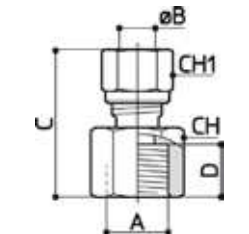

**GV10**

**FISSO DIRITTO CONICO OGIVA**  
*FIXED TAPERED STRAIGHT OGIVE PIPE*

CODICE	A	B	C	D	CH	CH1	GR
GV10804	R1/8	4	27	8	10	10	13
GV10806	R1/8	6	28	8	12	12	16
GV10406	R1/4	6	32.5	11	14	12	24
GV10808	R1/8	8	29.5	8	12	14	18
GV10408	R1/4	8	33	11	14	14	24
GV10308	R3/8	8	33	11.5	17	14	35
GV10410	R1/4	10	37.5	11	17	19	44
GV10310	R3/8	10	38	11.5	17	19	49
GV10210	R1/2	10	40.5	14	22	19	74
GV10312	R3/8	12	39	11.5	19	22	58
GV10212	R1/2	12	41	14	22	22	78
GV10214	R1/2	14	44.5	14	22	27	110
GV10215	R1/2	15	44.5	14	22	27	95
GV10216	R1/2	16	45	14	24	30	109
GV10218	R1/2	18	45	14	26	32	125

**GV10**

**FISSO DIRITTO CILINDRICO OGIVA**  
*FIXED PARALLEL STRAIGHT OGIVE PIPE*

CODICE	A	B	C	D	CH	CH1	GR
GV108049	G1/8	4	25	6	14	10	15
GV108069	G1/8	6	26	6	14	12	17
GV104069	G1/4	6	29.5	8	17	12	25
GV108089	G1/8	8	27.5	6	14	14	19
GV104089	G1/4	8	30	8	17	14	26
GV103089	G3/8	8	30.5	9	19	14	34
GV104109	G1/4	10	34.5	8	17	19	44
GV103109	G3/8	10	36	9	19	19	54

**GV23**

**DIRITTO FEMMINA OGIVA**  
*STRAIGHT FEMALE OGIVE PIPE*

CODICE	A	B	C	D	CH	CH1	GR
GV23804	G1/8	4	24.5	8	14	10	16
GV23806	G1/8	6	26	8	14	12	18
GV23406	G1/4	6	30.5	11	17	12	26
GV23808	G1/8	8	26.5	8	14	14	20
GV23408	G1/4	8	31	11	17	14	28
GV23308	G3/8	8	31	11.5	20	14	32
GV23410	G1/4	10	35.5	11	17	19	45
GV23310	G3/8	10	36.5	11.5	20	19	49

**GV21**

**FISSO-L CONICO OGIVA**  
*FIXED TAPERED ELBOW OGIVE PIPE*

CODICE	A	B	C	D	E	CH	CH1	GR
GV21804	R1/8	4	16	8	21	9	10	14
GV21806	R1/8	6	16	8	23	9	12	16
GV21406	R1/4	6	20	11	24.5	11	12	26
GV21808	R1/8	8	17	8	24	11	14	21
GV21408	R1/4	8	20	11	24	11	14	26
GV21308	R3/8	8	24	11.5	27	13	14	36
GV21410	R1/4	10	23.5	11	32	13	19	48
GV21310	R3/8	10	24	11.5	32	13	19	51
GV21210	R1/2	10	28.5	14	34	15	19	67
GV21312	R3/8	12	25.5	11.5	34.5	15	22	67
GV21212	R1/2	12	28.5	14	34.5	15	22	74
GV21214	R1/2	14	30	14	38	17	27	105
GV21215	R1/2	15	30	14	38	17	27	100
GV21216	R1/2	16	31.5	14	39.5	19	30	128
GV21218	R1/2	18	34	14	44	22	32	163