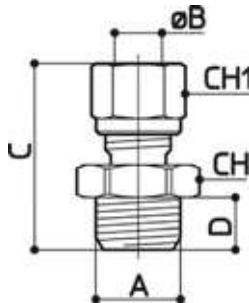

**GV10**

**FISSO DIRITTO CONICO OGIVA**  
*FIXED TAPERED STRAIGHT OGIVE PIPE*

CODICE	A	B	C	D	CH	CH1	GR
GV10804	R1/8	4	27	8	10	10	13
GV10806	R1/8	6	28	8	12	12	16
GV10406	R1/4	6	32.5	11	14	12	24
GV10808	R1/8	8	29.5	8	12	14	18
GV10408	R1/4	8	33	11	14	14	24
GV10308	R3/8	8	33	11.5	17	14	35
GV10410	R1/4	10	37.5	11	17	19	44
GV10310	R3/8	10	38	11.5	17	19	49
GV10210	R1/2	10	40.5	14	22	19	74
GV10312	R3/8	12	39	11.5	19	22	58
GV10212	R1/2	12	41	14	22	22	78
GV10214	R1/2	14	44.5	14	22	27	110
GV10215	R1/2	15	44.5	14	22	27	95
GV10216	R1/2	16	45	14	24	30	109
GV10218	R1/2	18	45	14	26	32	125

**GV10**

**FISSO DIRITTO CILINDRICO OGIVA**  
*FIXED PARALLEL STRAIGHT OGIVE PIPE*

CODICE	A	B	C	D	CH	CH1	GR
GV108049	G1/8	4	25	6	14	10	15
GV108069	G1/8	6	26	6	14	12	17
GV104069	G1/4	6	29.5	8	17	12	25
GV108089	G1/8	8	27.5	6	14	14	19
GV104089	G1/4	8	30	8	17	14	26
GV103089	G3/8	8	30.5	9	19	14	34
GV104109	G1/4	10	34.5	8	17	19	44
GV103109	G3/8	10	36	9	19	19	54

**GV23**

**DIRITTO FEMMINA OGIVA**  
*STRAIGHT FEMALE OGIVE PIPE*

CODICE	A	B	C	D	CH	CH1	GR
GV23804	G1/8	4	24.5	8	14	10	16
GV23806	G1/8	6	26	8	14	12	18
GV23406	G1/4	6	30.5	11	17	12	26
GV23808	G1/8	8	26.5	8	14	14	20
GV23408	G1/4	8	31	11	17	14	28
GV23308	G3/8	8	31	11.5	20	14	32
GV23410	G1/4	10	35.5	11	17	19	45
GV23310	G3/8	10	36.5	11.5	20	19	49

**GV21**

**FISSO-L CONICO OGIVA**  
*FIXED TAPERED ELBOW OGIVE PIPE*

CODICE	A	B	C	D	E	CH	CH1	GR
GV21804	R1/8	4	16	8	21	9	10	14
GV21806	R1/8	6	16	8	23	9	12	16
GV21406	R1/4	6	20	11	24.5	11	12	26
GV21808	R1/8	8	17	8	24	11	14	21
GV21408	R1/4	8	20	11	24	11	14	26
GV21308	R3/8	8	24	11.5	27	13	14	36
GV21410	R1/4	10	23.5	11	32	13	19	48
GV21310	R3/8	10	24	11.5	32	13	19	51
GV21210	R1/2	10	28.5	14	34	15	19	67
GV21312	R3/8	12	25.5	11.5	34.5	15	22	67
GV21212	R1/2	12	28.5	14	34.5	15	22	74
GV21214	R1/2	14	30	14	38	17	27	105
GV21215	R1/2	15	30	14	38	17	27	100
GV21216	R1/2	16	31.5	14	39.5	19	30	128
GV21218	R1/2	18	34	14	44	22	32	163