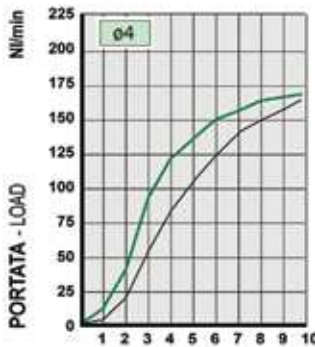

GRAFICI DI PORTATA

FLOW CHARTS

42 - 43 - 44 - 46 - 52 - 56

SERIE MINI - MINI SERIES

Conico/tubo
Tapered/tube

GIRI DEL REGISTRO - REGISTER TURNS

Metrico+OR/tubo
Metric+OR/tube

Conico/femmina - metrico+OR/femmina
Tapered/female - metric+OR/female

45 - 47 - 48 - 49 - 55

METRICO+OR/TUBO - METRIC+OR/TUBE

GIRI DEL REGISTRO - REGISTER TURNS

— cod.45/48/55

— cod.47/49 (P)

45 - 47 - 48 - 49 - 55

CONICO/TUBO - TAPERED/TUBE

GIRI DEL REGISTRO - REGISTER TURNS