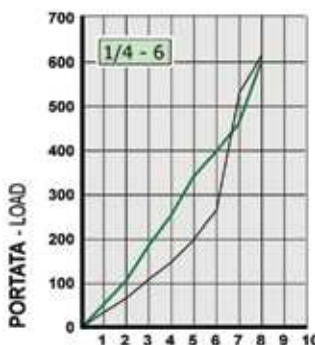

45 - 47 - 48 - 49 - 55

METRICO+OR/TUBO - METRIC+OR/TUBE

GIRI DEL REGISTRO - REGISTER TURNS

— cod.45/48/55

— cod.47/49 (P)

45 - 47 - 48 - 49 - 55

CONICO/TUBO - TAPERED/TUBE

GIRI DEL REGISTRO - REGISTER TURNS