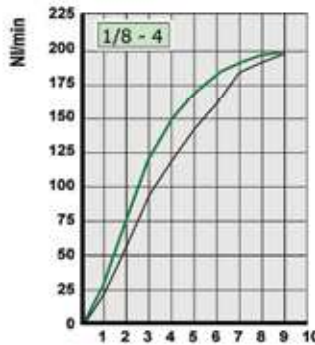

45 - 47 - 48 - 49 - 55

METRICO+OR/TUBO - METRIC+OR/TUBE

GIRI DEL REGISTRO - REGISTER TURNS

— cod.45/48/55

— cod.47/49 (P)

45 - 47 - 48 - 49 - 55

CONICO/TUBO - TAPERED/TUBE

GIRI DEL REGISTRO - REGISTER TURNS