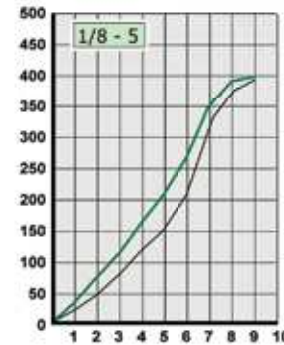

45 - 47 - 48 - 49 - 55

METRICO+OR/TUBO - METRIC+OR/TUBE

GIRI DEL REGISTRO - REGISTER TURNS

— cod.45/48/55

— cod.47/49 (P)

45 - 47 - 48 - 49 - 55

CONICO/TUBO - TAPERED/TUBE

GIRI DEL REGISTRO - REGISTER TURNS