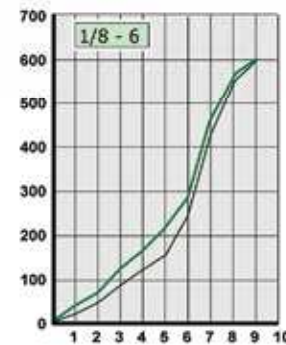

45 - 47 - 48 - 49 - 55

METRICO+OR/TUBO - METRIC+OR/TUBE

GIRI DEL REGISTRO - REGISTER TURNS

— cod.45/48/55

— cod.47/49 (P)

45 - 47 - 48 - 49 - 55

CONICO/TUBO - TAPERED/TUBE

GIRI DEL REGISTRO - REGISTER TURNS