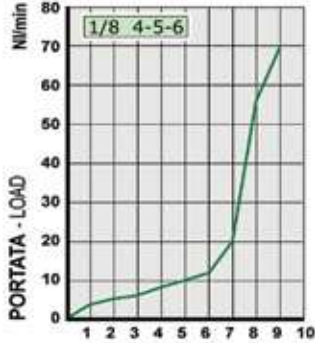

GRAFICI DI PORTATA

FLOW CHARTS

42 - 43 - 44 - 46 - 52 - 56

SERIE MINI - MINI SERIES

Conico/tubo
Tapered/tube

GIRI DEL REGISTRO - REGISTER TURNS

Metrico+OR/tubo
Metric+OR/tube

Conico/femmina - metrico+OR/femmina
Tapered/female - metric+OR/female