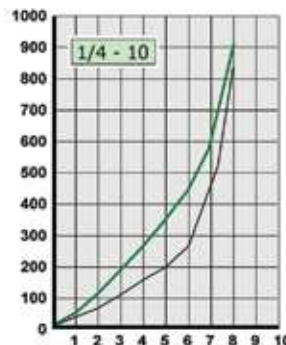

45 - 47 - 48 - 49 - 55

METRICO+OR/TUBO - METRIC+OR/TUBE

GIRI DEL REGISTRO - REGISTER TURNS

— cod.45/48/55

— cod.47/49 (P)

45 - 47 - 48 - 49 - 55

CONICO/TUBO - TAPERED/TUBE

GIRI DEL REGISTRO - REGISTER TURNS