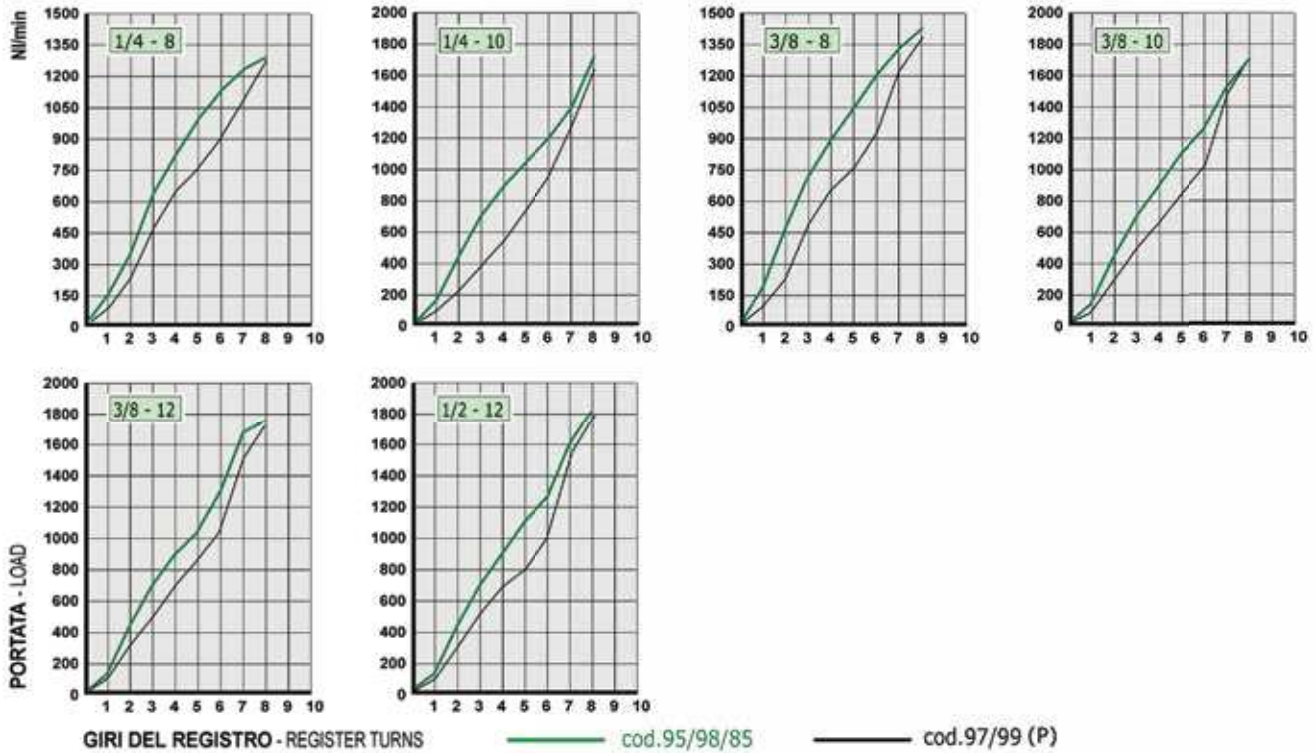

# GRAFICI DI PORTATA

## FLOW CHARTS

95 - 97 - 98 - 99 - 85

CILINDRICO+OR/TUBO Gigante - PARALLEL+OR/TUBE GIANT

45 - 47 - 48 - 49 - 56

CONICO/FEMMINA - TAPERED/FEMALE

95 - 97 - 98 - 99 - 86

CILINDRICO+OR/FEMMINA - PARALLEL+OR/FEMALE