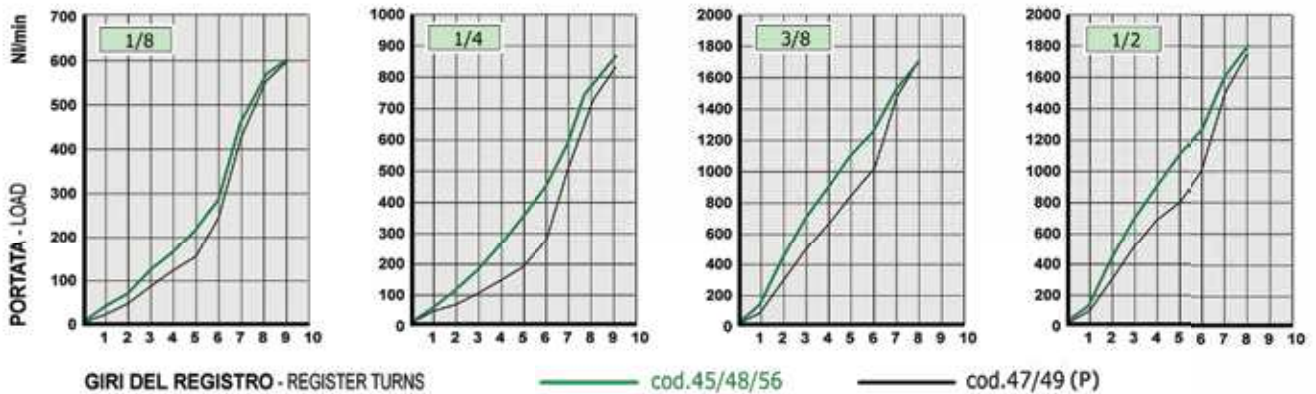

## FLOW CHARTS

95 - 97 - 98 - 99 - 85

CILINDRICO+OR/TUBO Gigante - PARALLEL+OR/TUBE GIANT

45 - 47 - 48 - 49 - 56

CONICO/FEMMINA - TAPERED/FEMALE

95 - 97 - 98 - 99 - 86

CILINDRICO+OR/FEMMINA - PARALLEL+OR/FEMALE