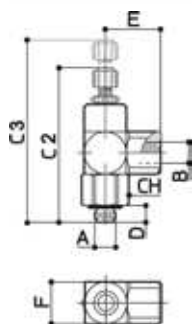

42-43-56

mini-REGOLATORE METRICO+OR/FEMMINA
mini REGULATOR METRIC+OR/FEMALE

CODICE	A	B	C	D	E	F	TIPO	CH	GR	Q-->R	R-->Q
425058	M5	M5	29	4	13	10	1	10	19	0-70 Nl/min	140 Nl/min
435058	M5	M5	29	4	13	10	2	10	19	0-70 Nl/min	140 Nl/min
565058	M5	M5	29	4	13	10	3	10	19	0-70 Nl/min	140 Nl/min

42-43-56

mini-REGOLATORE METRICO+OR/FEMMINA/VOLANTINO
mini REGULATOR METRIC+OR/FEMALE/HANDWHEEL

CODICE	A	B	C	C2	C3	D	E	F	TIPO	CH	GR	Q-->R	R-->Q
42505V	M5	M5	41	53	56	4	13	10	1	10	22	0-70 Nl/min	140 Nl/min
43505V	M5	M5	41	53	56	4	13	10	2	10	22	0-70 Nl/min	140 Nl/min
56505V	M5	M5	29	41	44	4	13	10	3	10	22	0-70 Nl/min	140 Nl/min

45-48-55

REGOLATORE METRICO+OR/TUBO
REGULATOR METRIC+OR/TUBE

CODICE	A	B	C	D	E	F	TIPO	CH	GR	Q-->R	R-->Q
455048	M5	4	37.5	4	24	15.5	1	14	38	0-170 Nl/min	180 Nl/min
455058	M5	5	37.5	4	24	15.5	1	14	41	0-330 Nl/min	220 Nl/min
455068	M5	6	37.5	4	27	15.5	1	14	43	0-360 Nl/min	260 Nl/min
485048	M5	4	37.5	4	24	15.5	2	14	38	0-170 Nl/min	180 Nl/min
485058	M5	5	37.5	4	24	15.5	2	14	41	0-330 Nl/min	220 Nl/min
485068	M5	6	37.5	4	27	15.5	2	14	41	0-360 Nl/min	260 Nl/min
555048	M5	4	37.5	4	24	15.5	3	14	39	0-170 Nl/min	
555058	M5	5	37.5	4	24	15.5	3	14	41	0-330 Nl/min	
555068	M5	6	37.5	4	27	15.5	3	14	43	0-360 Nl/min	