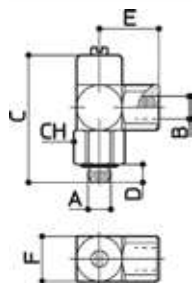

42-43-56

mini-REGOLATORE METRICO+OR/FEMMINA
mini REGULATOR METRIC+OR/FEMALE

CODICE	A	B	C	D	E	F	TIPO	CH	GR	Q-->R	R-->Q
425058	M5	M5	29	4	13	10	1	10	19	0-70 Nl/min	140 Nl/min
435058	M5	M5	29	4	13	10	2	10	19	0-70 Nl/min	140 Nl/min
565058	M5	M5	29	4	13	10	3	10	19	0-70 Nl/min	140 Nl/min

42-43-56

mini-REGOLATORE METRICO+OR/FEMMINA/VOLANTINO
mini REGULATOR METRIC+OR/FEMALE/HANDWHEEL

CODICE	A	B	C	C2	C3	D	E	F	TIPO	CH	GR	Q-->R	R-->Q
42505V	M5	M5	41	53	56	4	13	10	1	10	22	0-70 Nl/min	140 Nl/min
43505V	M5	M5	41	53	56	4	13	10	2	10	22	0-70 Nl/min	140 Nl/min
56505V	M5	M5	29	41	44	4	13	10	3	10	22	0-70 Nl/min	140 Nl/min

45-48-55

REGOLATORE METRICO+OR/TUBO
REGULATOR METRIC+OR/TUBE

CODICE	A	B	C	D	E	F	TIPO	CH	GR	Q-->R	R-->Q
455048	M5	4	37.5	4	24	15.5	1	14	38	0-170 Nl/min	180 Nl/min
455058	M5	5	37.5	4	24	15.5	1	14	41	0-330 Nl/min	220 Nl/min
455068	M5	6	37.5	4	27	15.5	1	14	43	0-360 Nl/min	260 Nl/min
485048	M5	4	37.5	4	24	15.5	2	14	38	0-170 Nl/min	180 Nl/min
485058	M5	5	37.5	4	24	15.5	2	14	41	0-330 Nl/min	220 Nl/min
485068	M5	6	37.5	4	27	15.5	2	14	41	0-360 Nl/min	260 Nl/min
555048	M5	4	37.5	4	24	15.5	3	14	39	0-170 Nl/min	
555058	M5	5	37.5	4	24	15.5	3	14	41	0-330 Nl/min	
555068	M5	6	37.5	4	27	15.5	3	14	43	0-360 Nl/min	