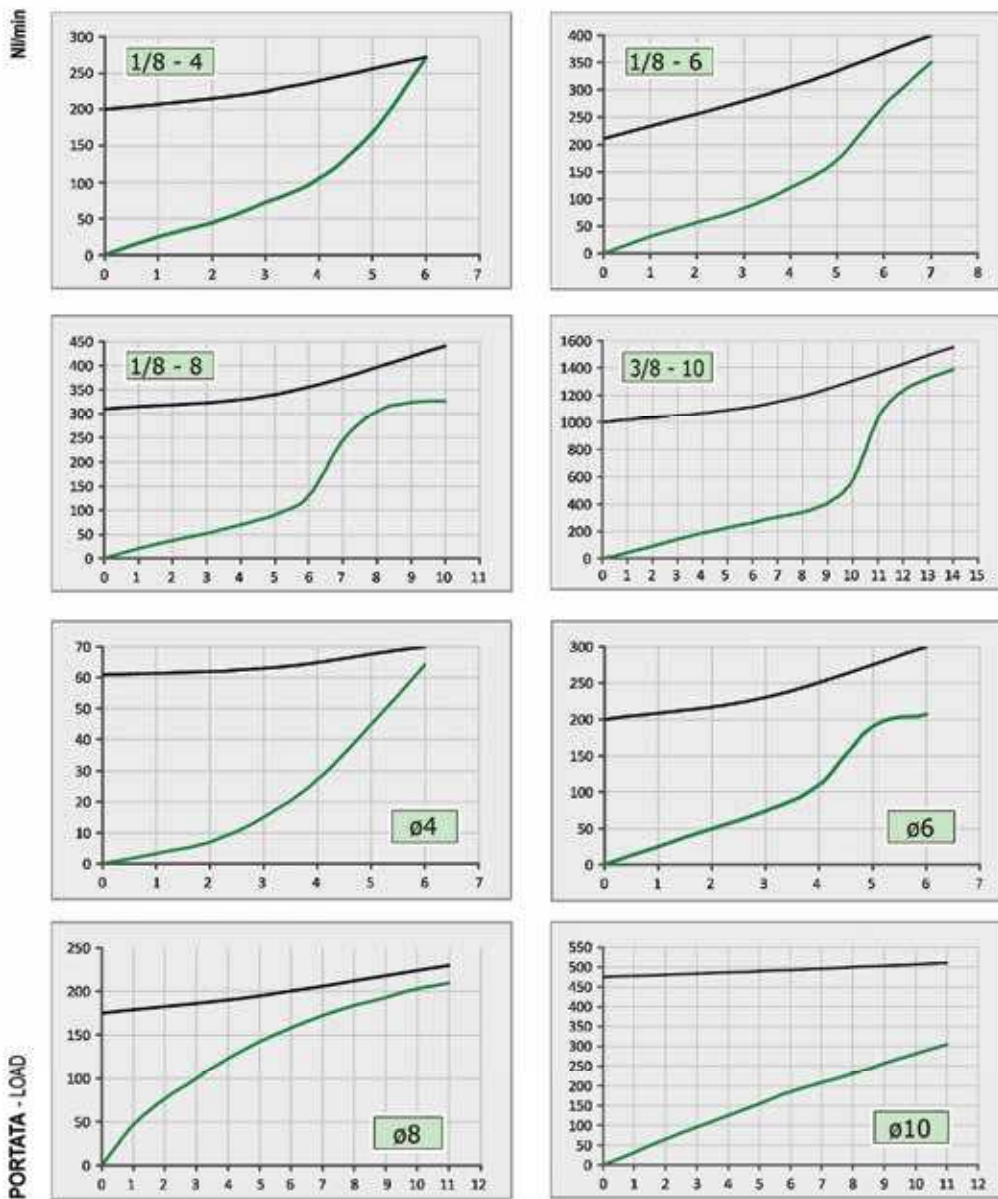

GRAFICI DI PORTATA

FLOW CHARTS

KD - KR - KN

REGOLATORI DI VELOCITA' SERIE K - K LINE FLOW REGULATORS

PORTATE A 6 BAR
FLOW RATE AT 6 BAR

GIRI DEL REGISTRO - REGISTER TURNS ———— Regolazione - Regulation ———— Ritorno - Ritorno