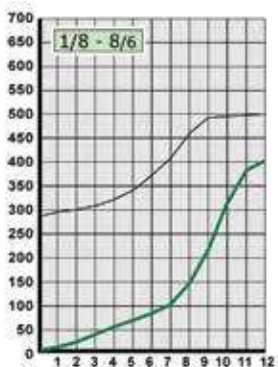

GRAFICI DI PORTATA

FLOW CHARTS

CD - CR - CN

CILINDRICO+OR/TUBO CALZAMENTO - PARALLEL+OR/TUBE PUSH-ON

PORTATE A 6 BAR
FLOW RATE AT 6 BAR

GIRI DEL REGISTRO - REGISTER TURNS

— Regolazione - Regulation

— Ritorno - Ritorno