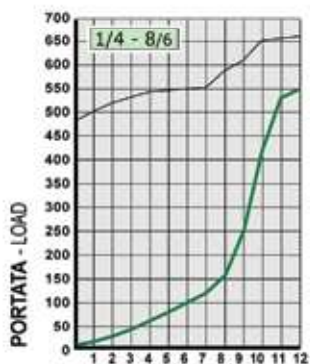

GRAFICI DI PORTATA

FLOW CHARTS

CD - CR - CN

CILINDRICO+OR/TUBO CALZAMENTO - PARALLEL+OR/TUBE PUSH-ON

PORTATE A 6 BAR
FLOW RATE AT 6 BAR

GIRI DEL REGISTRO - REGISTER TURNS

— Regolazione - Regulation

— Ritorno - Ritorno