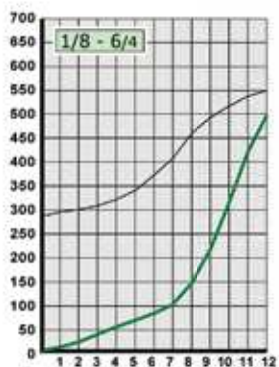

GRAFICI DI PORTATA

FLOW CHARTS

CD - CR - CN

CILINDRICO+OR/TUBO CALZAMENTO - PARALLEL+OR/TUBE PUSH-ON

PORTATE A 6 BAR
FLOW RATE AT 6 BAR

GIRI DEL REGISTRO - REGISTER TURNS

— Regolazione - Regulation

— Ritorno - Ritorno