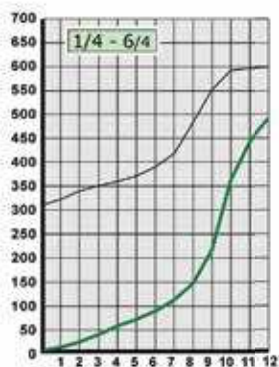

GRAFICI DI PORTATA

FLOW CHARTS

CD - CR - CN

CILINDRICO+OR/TUBO CALZAMENTO - PARALLEL+OR/TUBE PUSH-ON

PORTATE A 6 BAR
FLOW RATE AT 6 BAR

GIRI DEL REGISTRO - REGISTER TURNS

— Regolazione - Regulation

— Ritorno - Ritorno