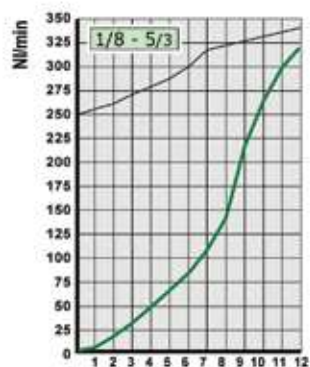

GRAFICI DI PORTATA

FLOW CHARTS

CD - CR - CN

CILINDRICO+OR/TUBO CALZAMENTO - PARALLEL+OR/TUBE PUSH-ON

PORTATE A 6 BAR
FLOW RATE AT 6 BAR

GIRI DEL REGISTRO - REGISTER TURNS

— Regolazione - Regulation

— Ritorno - Ritorno