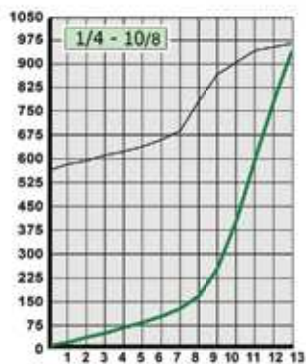

GRAFICI DI PORTATA

FLOW CHARTS

CD - CR - CN

CILINDRICO+OR/TUBO CALZAMENTO - PARALLEL+OR/TUBE PUSH-ON

PORTATE A 6 BAR
FLOW RATE AT 6 BAR

GIRI DEL REGISTRO - REGISTER TURNS

— Regolazione - Regulation

— Ritorno - Ritorno