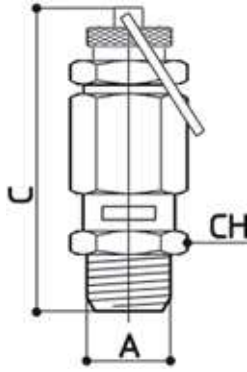

VSZ

VALVOLA DI SICUREZZA REGOLABILE CON ANELLO
ADJUSTABLE SAFETY VALVE WITH RELIEF RING

CODICE	A	C	CH	GR
VSZ805RA	G1/8	36	15	18
VSZ812RA	G1/8	36	15	18
VSZ818RA	G1/8	36	15	18
VSZ405RA	G1/4	36	15	35
VSZ412RA	G1/4	36	15	35
VSZ418RA	G1/4	36	15	35
VSZ305RA	G3/8	46	20	75
VSZ312RA	G3/8	46	20	75
VSZ318RA	G3/8	46	20	75
VSZ205RA	G1/2	46	22	100
VSZ212RA	G1/2	46	22	100
VSZ218RA	G1/2	46	22	100
VSZ705RA	G3/4	88	27	250
VSZ712RA	G3/4	88	27	250
VSZ718RA	G3/4	88	27	250
VSZ105RA	G1	88	34	500
VSZ112RA	G1	88	34	500
VSZ118RA	G1	88	34	500