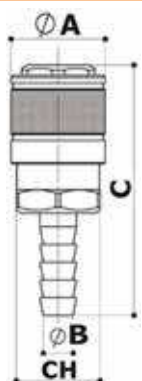

RAMM

RUBINETTO AUTOMATICO MIGNON CILINDRICO
MIGNON AUTOMATIC COUPLING CYLINDRICAL

CODICE	A	B	C	D	CH	GR
RAMM08	18	G1/8	35.5	6	16	34
RAMM04	18	G1/4	37.5	8	16	35

RAMF

RUBINETTO AUTOMATICO MIGNON FEMMINA
MIGNON AUTOMATIC COUPLING FEMALE

CODICE	A	B	C	D	CH	GR
RAMF08	18	G1/8	35	7.5	16	36
RAMF04	18	G1/4	38.5	11	16	40

RAMR

RUBINETTO AUTOMATICO MIGNON RESCA
MIGNON AUTOMATIC COUPLING WITH HOSE TAIL

CODICE	A	B	C	CH	GR
RAMR04	18	4	48	16	34
RAMR06	18	6	48	16	35
RAMR08	18	8	48	16	38

IMM

INNESTO MIGNON CILINDRICO
MALE MIGNON PARALLEL PLUG

CODICE	A	B	C	D	CH	GR
IMM008	G1/8	6	26	5	14	12
IMM004	G1/4	8	28.5	5	17	19

IFM

INNESTO MIGNON FEMMINA
FEMALE MIGNON PARALLEL PLUG

CODICE	A	C	D	CH	GR
IFM008	G1/8	25	5	14	14
IFM004	G1/4	28.5	5	17	14