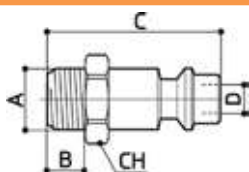

RAMM

RUBINETTO AUTOMATICO MIGNON CILINDRICO
MIGNON AUTOMATIC COUPLING CYLINDRICAL

CODICE	A	B	C	D	CH	GR
RAMM08	18	G1/8	35.5	6	16	34
RAMM04	18	G1/4	37.5	8	16	35

RAMF

RUBINETTO AUTOMATICO MIGNON FEMMINA
MIGNON AUTOMATIC COUPLING FEMALE

CODICE	A	B	C	D	CH	GR
RAMF08	18	G1/8	35	7.5	16	36
RAMF04	18	G1/4	38.5	11	16	40

RAMR

RUBINETTO AUTOMATICO MIGNON RESCA
MIGNON AUTOMATIC COUPLING WITH HOSE TAIL

CODICE	A	B	C	CH	GR
RAMR04	18	4	48	16	34
RAMR06	18	6	48	16	35
RAMR08	18	8	48	16	38

IMM

INNESTO MIGNON CILINDRICO
MALE MIGNON PARALLEL PLUG

CODICE	A	B	C	D	CH	GR
IMM008	G1/8	6	26	5	14	12
IMM004	G1/4	8	28.5	5	17	19

IFM

INNESTO MIGNON FEMMINA
FEMALE MIGNON PARALLEL PLUG

CODICE	A	C	D	CH	GR
IFM008	G1/8	25	5	14	14
IFM004	G1/4	28.5	5	17	14