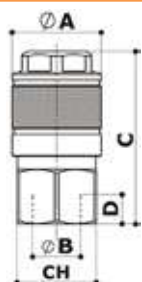

RAMM

RUBINETTO AUTOMATICO MIGNON CILINDRICO
MIGNON AUTOMATIC COUPLING CYLINDRICAL

CODICE	A	B	C	D	CH	GR
RAMM08	18	G1/8	35.5	6	16	34
RAMM04	18	G1/4	37.5	8	16	35

RAMF

RUBINETTO AUTOMATICO MIGNON FEMMINA
MIGNON AUTOMATIC COUPLING FEMALE

CODICE	A	B	C	D	CH	GR
RAMF08	18	G1/8	35	7.5	16	36
RAMF04	18	G1/4	38.5	11	16	40

RAMR

RUBINETTO AUTOMATICO MIGNON RESCA
MIGNON AUTOMATIC COUPLING WITH HOSE TAIL

CODICE	A	B	C	CH	GR
RAMR04	18	4	48	16	34
RAMR06	18	6	48	16	35
RAMR08	18	8	48	16	38

IMM

INNESTO MIGNON CILINDRICO
MALE MIGNON PARALLEL PLUG

CODICE	A	B	C	D	CH	GR
IMM008	G1/8	6	26	5	14	12
IMM004	G1/4	8	28.5	5	17	19

IFM

INNESTO MIGNON FEMMINA
FEMALE MIGNON PARALLEL PLUG

CODICE	A	C	D	CH	GR
IFM008	G1/8	25	5	14	14
IFM004	G1/4	28.5	5	17	14