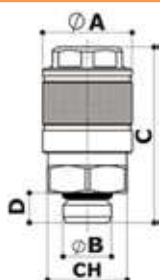

RAMM

RUBINETTO AUTOMATICO MIGNON CILINDRICO
MIGNON AUTOMATIC COUPLING CYLINDRICAL

CODICE	A	B	C	D	CH	GR
RAMM08	18	G1/8	35.5	6	16	34
RAMM04	18	G1/4	37.5	8	16	35

RAMF

RUBINETTO AUTOMATICO MIGNON FEMMINA
MIGNON AUTOMATIC COUPLING FEMALE

CODICE	A	B	C	D	CH	GR
RAMF08	18	G1/8	35	7.5	16	36
RAMF04	18	G1/4	38.5	11	16	40

RAMR

RUBINETTO AUTOMATICO MIGNON RESCA
MIGNON AUTOMATIC COUPLING WITH HOSE TAIL

CODICE	A	B	C	CH	GR
RAMR04	18	4	48	16	34
RAMR06	18	6	48	16	35
RAMR08	18	8	48	16	38

IMM

INNESTO MIGNON CILINDRICO
MALE MIGNON PARALLEL PLUG

CODICE	A	B	C	D	CH	GR
IMM008	G1/8	6	26	5	14	12
IMM004	G1/4	8	28.5	5	17	19

IFM

INNESTO MIGNON FEMMINA
FEMALE MIGNON PARALLEL PLUG

CODICE	A	C	D	CH	GR
IFM008	G1/8	25	5	14	14
IFM004	G1/4	28.5	5	17	14