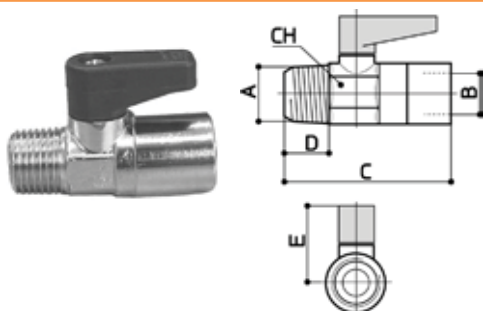

RSM

MINI RUBINETTO A SFERA M.F.
MINI M.F. BALL TAP

CODICE	A	B	C	D	E	CH	GR
RSMF08	G1/8	G1/8	39	8	28	21	82
RSMF04	G1/4	G1/4	39	9	28	21	78

RSSM

RUBINETTO A SFERA M.F.
M.F. BALL TAP

CODICE	A	B	C	D	E	CH	GR
RSSMF08	R1/8	G1/8	35.5	8	21.5	14	35
RSSMF04	R1/4	G1/4	40.5	11	21.5	14	43

RSF

MINI RUBINETTO A SFERA F.F.
MINI F.F. BALL TAP

CODICE	A	B	C	E	CH	GR
RSFF08	G1/8	G1/8	39	28	21	90
RSFF04	G1/4	G1/4	39	28	21	93

RSSF

RUBINETTO A SFERA F.F.
F.F. BALL TAP

CODICE	A	B	C	E	CH	GR
RSSFF08	G1/8	G1/8	36.5	21.5	14	36
RSSFF04	G1/4	G1/4	43	21.5	14	50