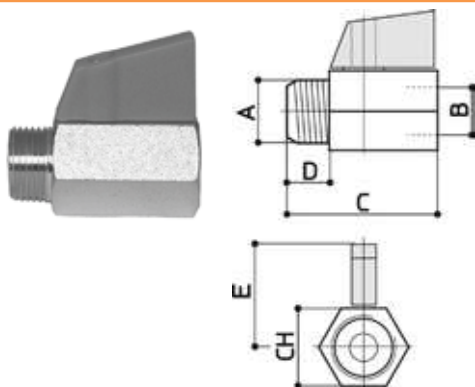

RSM

MINI RUBINETTO A SFERA M.F.
MINI M.F. BALL TAP

CODICE	A	B	C	D	E	CH	GR
RSMF08	G1/8	G1/8	39	8	28	21	82
RSMF04	G1/4	G1/4	39	9	28	21	78

RSSM

RUBINETTO A SFERA M.F.
M.F. BALL TAP

CODICE	A	B	C	D	E	CH	GR
RSSMF08	R1/8	G1/8	35.5	8	21.5	14	35
RSSMF04	R1/4	G1/4	40.5	11	21.5	14	43

RSF

MINI RUBINETTO A SFERA F.F.
MINI F.F. BALL TAP

CODICE	A	B	C	E	CH	GR
RSFF08	G1/8	G1/8	39	28	21	90
RSFF04	G1/4	G1/4	39	28	21	93

RSSF

RUBINETTO A SFERA F.F.
F.F. BALL TAP

CODICE	A	B	C	E	CH	GR
RSSFF08	G1/8	G1/8	36.5	21.5	14	36
RSSFF04	G1/4	G1/4	43	21.5	14	50