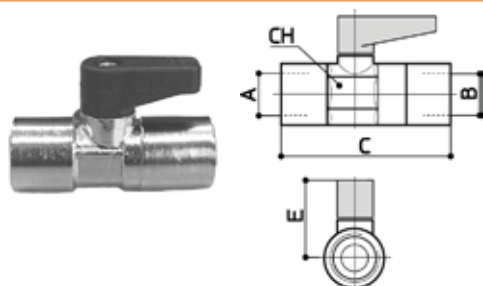

RSM

MINI RUBINETTO A SFERA M.F.
MINI M.F. BALL TAP

CODICE	A	B	C	D	E	CH	GR
RSMF08	G1/8	G1/8	39	8	28	21	82
RSMF04	G1/4	G1/4	39	9	28	21	78

RSSM

RUBINETTO A SFERA M.F.
M.F. BALL TAP

CODICE	A	B	C	D	E	CH	GR
RSSMF08	R1/8	G1/8	35.5	8	21.5	14	35
RSSMF04	R1/4	G1/4	40.5	11	21.5	14	43

RSF

MINI RUBINETTO A SFERA F.F.
MINI F.F. BALL TAP

CODICE	A	B	C	E	CH	GR
RSFF08	G1/8	G1/8	39	28	21	90
RSFF04	G1/4	G1/4	39	28	21	93

RSSF

RUBINETTO A SFERA F.F.
F.F. BALL TAP

CODICE	A	B	C	E	CH	GR
RSSFF08	G1/8	G1/8	36.5	21.5	14	36
RSSFF04	G1/4	G1/4	43	21.5	14	50