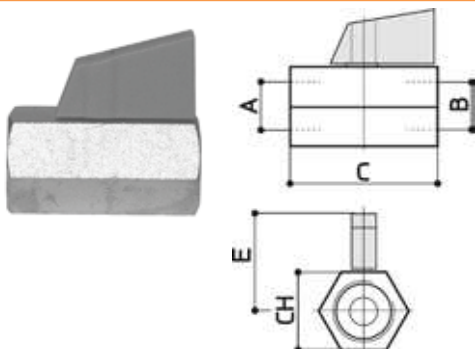

RSM

MINI RUBINETTO A SFERA M.F.
MINI M.F. BALL TAP

CODICE	A	B	C	D	E	CH	GR
RSMF08	G1/8	G1/8	39	8	28	21	82
RSMF04	G1/4	G1/4	39	9	28	21	78

RSSM

RUBINETTO A SFERA M.F.
M.F. BALL TAP

CODICE	A	B	C	D	E	CH	GR
RSSMF08	R1/8	G1/8	35.5	8	21.5	14	35
RSSMF04	R1/4	G1/4	40.5	11	21.5	14	43

RSF

MINI RUBINETTO A SFERA F.F.
MINI F.F. BALL TAP

CODICE	A	B	C	E	CH	GR
RSFF08	G1/8	G1/8	39	28	21	90
RSFF04	G1/4	G1/4	39	28	21	93

RSSF

RUBINETTO A SFERA F.F.
F.F. BALL TAP

CODICE	A	B	C	E	CH	GR
RSSFF08	G1/8	G1/8	36.5	21.5	14	36
RSSFF04	G1/4	G1/4	43	21.5	14	50