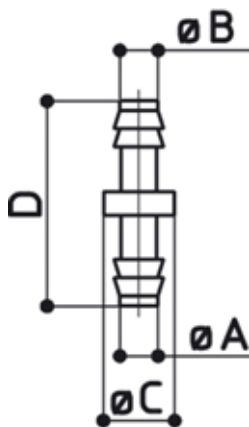

**S26**

**RESCA PORTAGOMMA CILINDRICA+OR**  
*PARALLEL HOSE TAIL+OR*

CODICE	A	B	C	D	CH	GR
S26086	G1/8	6	29.5	6	14	10
S26046	G1/4	6	32	8	17	15
S26087	G1/8	7	29.5	6	14	11
S26047	G1/4	7	32	8	17	16
S26088	G1/8	8	29.5	6	14	11
S26089	G1/8	9	29.5	6	14	12
S26049	G1/4	9	32	8	17	17
S26039	G3/8	9	33	9	20	38
S26042	G1/4	12	33	8	17	19
S26032	G3/8	12	34	9	20	24
S26022	G1/2	12	35.5	10	25	37
S26037	G3/8	17	38	9	20	30
S26027	G1/2	17	39.5	10	24	43

**S31**

**RESCA PORTAGOMMA L CONICA**  
*TAPERED ELBOW RUBBER HOSE END*

CODICE	A	B	C	D	CH	GR
S31806	R1/8	6	23	22.5	8	12
S31860	R1/8	6	18.5	22.5	8	10
S31460	R1/4	6	23	23	9	16
S31807	R1/8	7	23	22.5	8	11
S31870	R1/8	7	18.5	22.5	8	10
S31470	R1/4	7	23	23	9	16

**S27**

**RESCA PORTAGOMMA METRICA+OR**  
*METRIC RUBBER HOSE END+OR*

CODICE	A	B	C	D	CH	GR
S27538	M5	3	17	4	8	2
S27548	M5	4	18	4	8	2

**S28**

**RESCA PORTAGOMMA INTERMEDIA**  
*INTERMEDIATE RUBBER HOSE END*

CODICE	A	B	C	D	GR
S28220	2	2	5	22	1
S28320	3	2	6	22	1
S28330	3	3	6	22	2
S28430	4	3	7	23	2
S28440	4	4	7	24	2
S28640	6	4	9	24	3
S28660	6	6	9	24	4