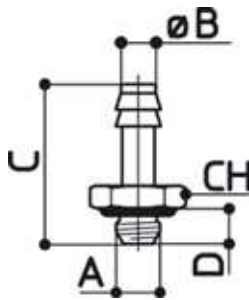

**S26**

**RESCA PORTAGOMMA CILINDRICA+OR**  
*PARALLEL HOSE TAIL+OR*

CODICE	A	B	C	D	CH	GR
S26086	G1/8	6	29.5	6	14	10
S26046	G1/4	6	32	8	17	15
S26087	G1/8	7	29.5	6	14	11
S26047	G1/4	7	32	8	17	16
S26088	G1/8	8	29.5	6	14	11
S26089	G1/8	9	29.5	6	14	12
S26049	G1/4	9	32	8	17	17
S26039	G3/8	9	33	9	20	38
S26042	G1/4	12	33	8	17	19
S26032	G3/8	12	34	9	20	24
S26022	G1/2	12	35.5	10	25	37
S26037	G3/8	17	38	9	20	30
S26027	G1/2	17	39.5	10	24	43

**S31**

**RESCA PORTAGOMMA L CONICA**  
*TAPERED ELBOW RUBBER HOSE END*

CODICE	A	B	C	D	CH	GR
S31806	R1/8	6	23	22.5	8	12
S31860	R1/8	6	18.5	22.5	8	10
S31460	R1/4	6	23	23	9	16
S31807	R1/8	7	23	22.5	8	11
S31870	R1/8	7	18.5	22.5	8	10
S31470	R1/4	7	23	23	9	16

**S27**

**RESCA PORTAGOMMA METRICA+OR**  
*METRIC RUBBER HOSE END+OR*

CODICE	A	B	C	D	CH	GR
S27538	M5	3	17	4	8	2
S27548	M5	4	18	4	8	2

**S28**

**RESCA PORTAGOMMA INTERMEDIA**  
*INTERMEDIATE RUBBER HOSE END*

CODICE	A	B	C	D	GR
S28220	2	2	5	22	1
S28320	3	2	6	22	1
S28330	3	3	6	22	2
S28430	4	3	7	23	2
S28440	4	4	7	24	2
S28640	6	4	9	24	3
S28660	6	6	9	24	4