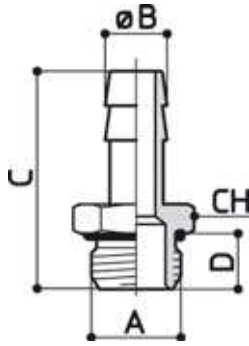

**S26**

**RESCA PORTAGOMMA CILINDRICA+OR**  
*PARALLEL HOSE TAIL+OR*

CODICE	A	B	C	D	CH	GR
S26086	G1/8	6	29.5	6	14	10
S26046	G1/4	6	32	8	17	15
S26087	G1/8	7	29.5	6	14	11
S26047	G1/4	7	32	8	17	16
S26088	G1/8	8	29.5	6	14	11
S26089	G1/8	9	29.5	6	14	12
S26049	G1/4	9	32	8	17	17
S26039	G3/8	9	33	9	20	38
S26042	G1/4	12	33	8	17	19
S26032	G3/8	12	34	9	20	24
S26022	G1/2	12	35.5	10	25	37
S26037	G3/8	17	38	9	20	30
S26027	G1/2	17	39.5	10	24	43

**S31**

**RESCA PORTAGOMMA L CONICA**  
*TAPERED ELBOW RUBBER HOSE END*

CODICE	A	B	C	D	CH	GR
S31806	R1/8	6	23	22.5	8	12
S31860	R1/8	6	18.5	22.5	8	10
S31460	R1/4	6	23	23	9	16
S31807	R1/8	7	23	22.5	8	11
S31870	R1/8	7	18.5	22.5	8	10
S31470	R1/4	7	23	23	9	16

**S27**

**RESCA PORTAGOMMA METRICA+OR**  
*METRIC RUBBER HOSE END+OR*

CODICE	A	B	C	D	CH	GR
S27538	M5	3	17	4	8	2
S27548	M5	4	18	4	8	2

**S28**

**RESCA PORTAGOMMA INTERMEDIA**  
*INTERMEDIATE RUBBER HOSE END*

CODICE	A	B	C	D	GR
S28220	2	2	5	22	1
S28320	3	2	6	22	1
S28330	3	3	6	22	2
S28430	4	3	7	23	2
S28440	4	4	7	24	2
S28640	6	4	9	24	3
S28660	6	6	9	24	4